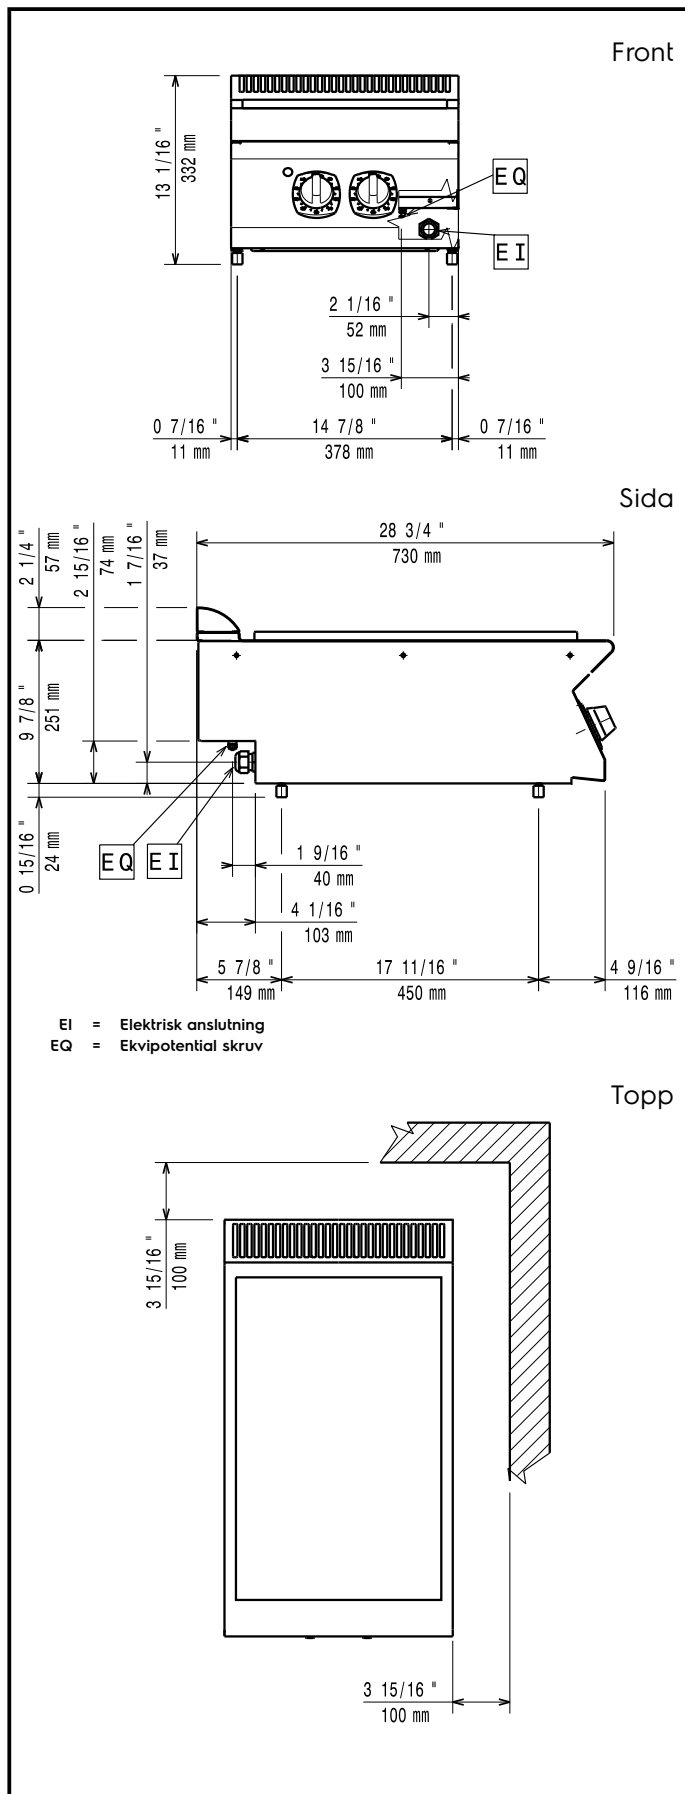

Elektricitet

Spänning:	380-400 V/3N ph/50/60 Hz
Ampere:	0 A
Total watt:	5 kW

Viktig information

If appliance is set up or next to or against temperature sensitive furniture or similar, a safety gap of approximately 150 mm should be maintained or some form of heat insulation fitted.

Yttermått, bredd	400 mm
Yttermått, djup	730 mm
Yttermått, höjd	250 mm
Nettovikt:	47 kg
Fraktvikt:	42 kg
Frakthöjd:	530 mm
Fraktbredd:	460 mm
Fraktdjup:	820 mm
Fraktvolym:	0.2 m³
[NOT TRANSLATED]	EST72
Spishäll användbar yta (bredd):	360 mm
Spishäll användbar yta (djup):	565 mm